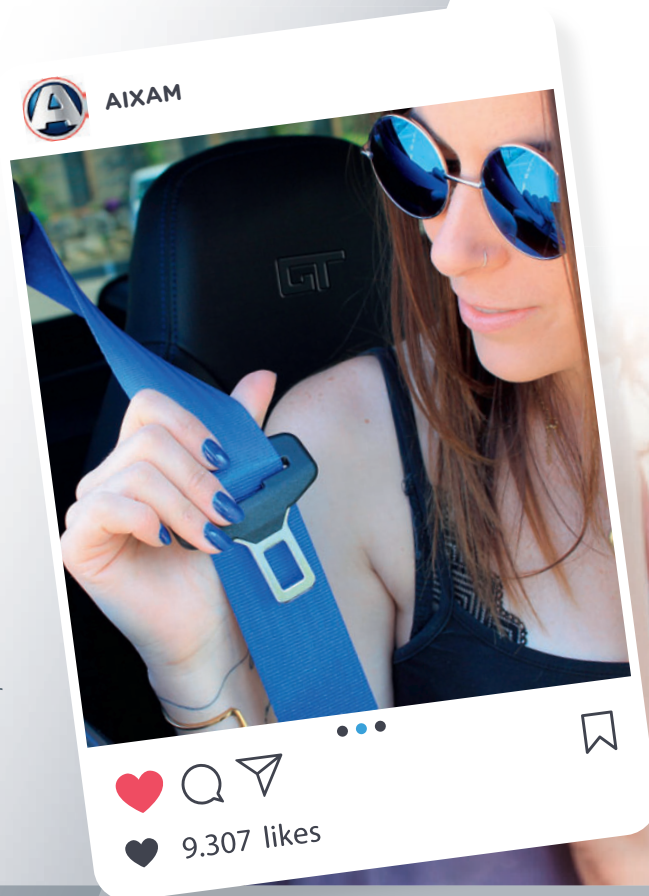

POR QUÉ ESPERAR A LOS 18 AÑOS

A partir de los 15 años y con un simple carnet AM los adolescentes pueden salir a la carretera en un Aixam. Es una excelente manera de aprender a conducir con soltura y autonomía. Con un nivel de seguridad muy superior al de un vehículo de dos ruedas, mientras se benefician de 2 cómodos asientos, un sistema de audio con conexión Bluetooth, un amplio maletero y una protección eficaz contra los elementos... El «sin carnet» es LA solución de movilidad que beneficia a toda la familia.