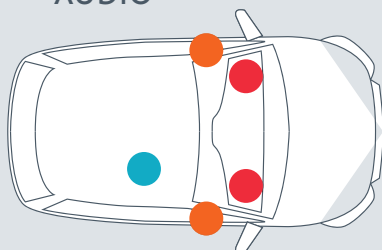

Look carbono

Azul zafiro

Color carrocería

OPCIONALES**

AIXAM ofrece la gama de opcionales más amplia del mercado y la libertad de personalizar su vehículo según sus necesidades y deseos.

AUDIO

AIXAM CONCERT 4 ALTAVOCES :